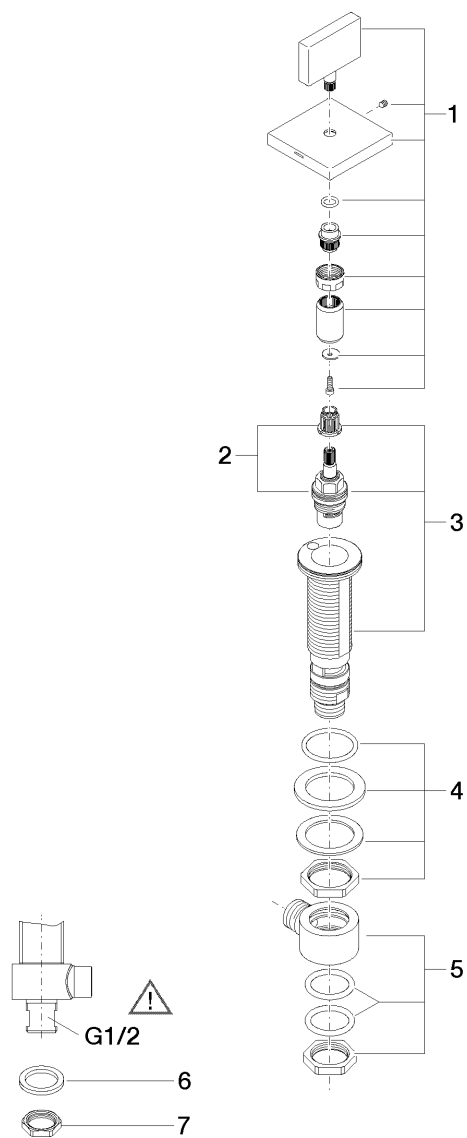

### Productspecificaties

- **Keramisch binnenwerk 1/2"**
- Boorgatdiameter 32 mm
- Rozet 60 x 60 mm

**Explosietekening**

### Bestelhoeveelheid

Nr.	Artikelnummer	Omschrijving	Installatiehoeveelheid
1	90207800204ff	greep ( cold )	1
2	9090031330090	bovendeel	1
3	0417110453390	stopkraan	1
4	0423100327890	bevestigingsset	1
5	0417110231090	verdeelstuk	1
6	09301105990	schijf	1
7	09231001290	moer	1

### Debietdiagram