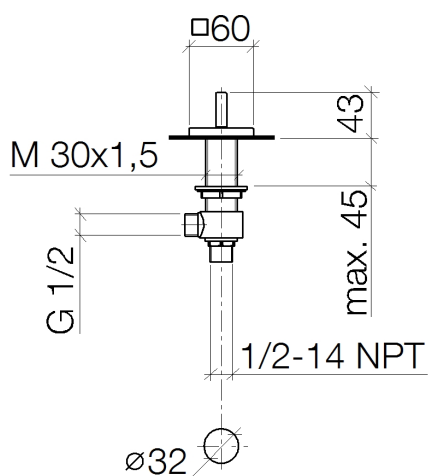

### Productspecificaties

- **Keramisch binnenwerk 1/2"**
- Boorgatdiameter 32 mm
- Rozet 60 x 60 mm

### Bestelhoeveelheid

Nr.	Artikelnummer	Omschrijving	Installatiehoeveelheid
1	90207800204ff	greep ( cold )	1
2	9090031330090	bovendeel	1
3	0417110453390	stopkraan	1
4	0423100327890	bevestigingsset	1
5	0417110231090	verdeelstuk	1
6	09301105990	schijf	1
7	09231001290	moer	1