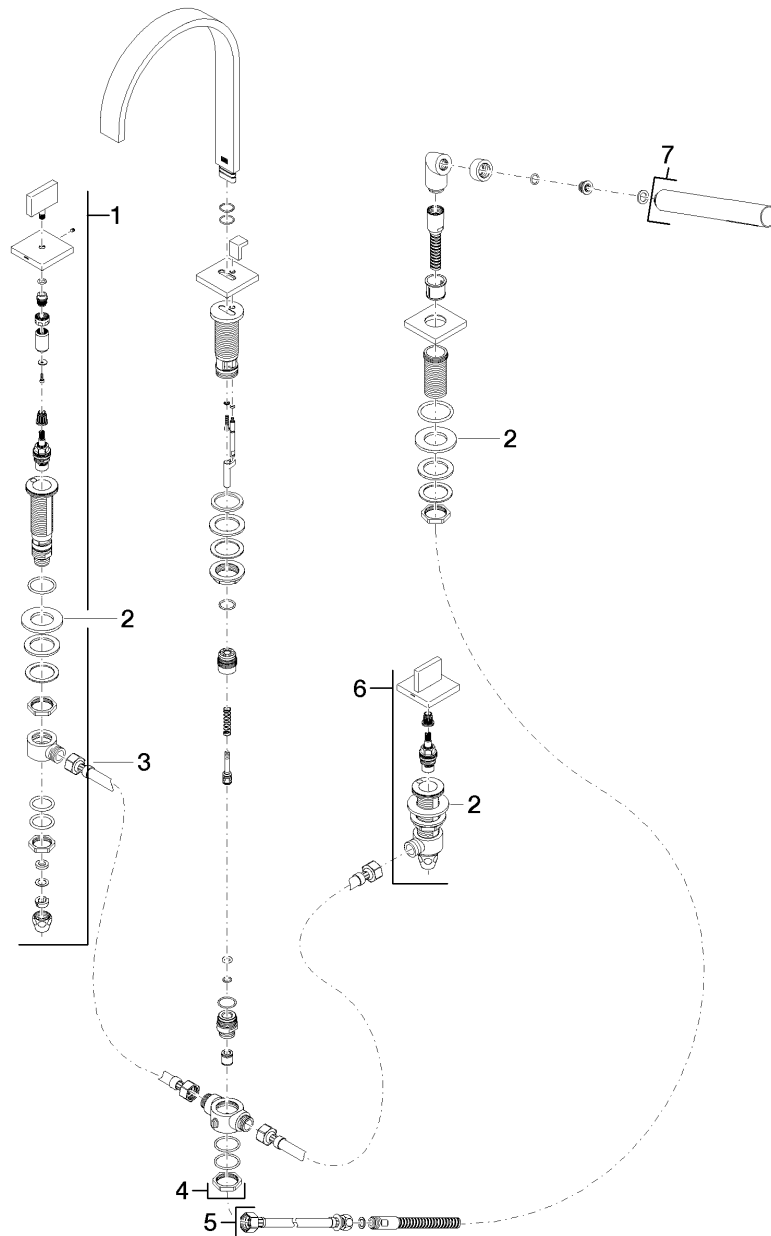

**Explosietekening**

### Bestelhoeveelheid

Nr.	Artikelnummer	Omschrijving	Installatiehoeveelheid
1	20000783ff	stopkraan	1
2	09301109990	schijf	3
3	1250297090	slang	2
4	13512782ff	uitloop	1
5	27702980ff	douchegarnituur	1
6	20000782ff	stopkraan	1
7	28013979ff	douche	1