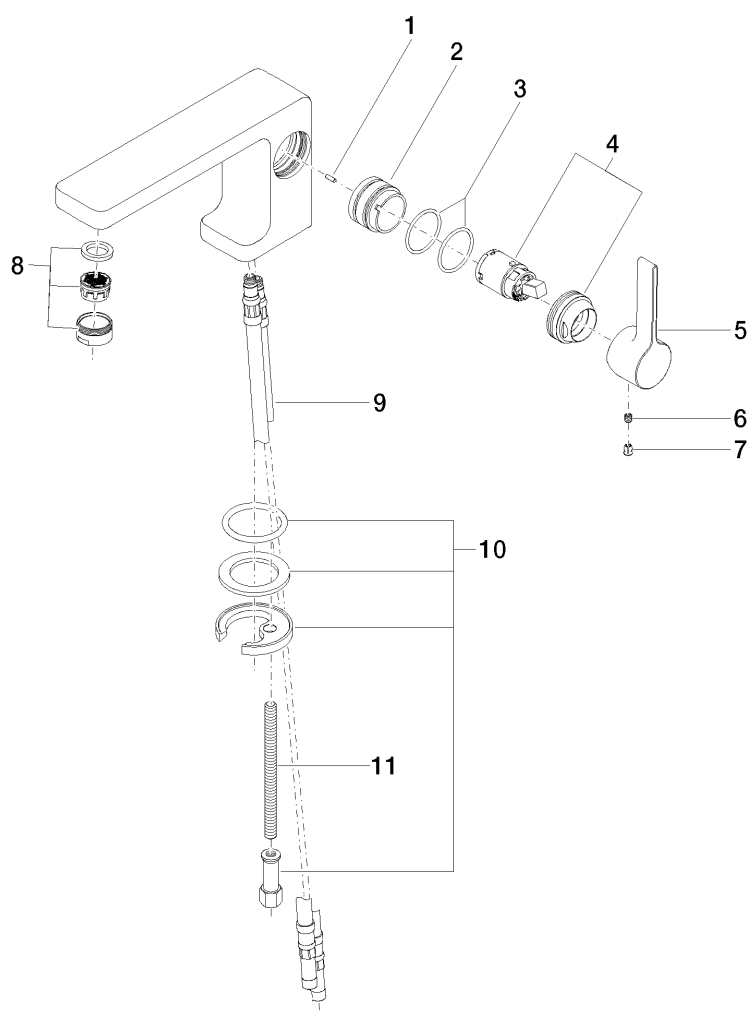

**Explosietekening**

### Bestelhoeveelheid

Nr.	Artikelnummer	Omschrijving	Installatiehoeveelheid
1	09311111190	stift	1
2	0918400951090	huls	1
3	09141013790	dichting	2
4	90150504100ff	kartouche	1
5	092071040ff	greep	1
6	09311103090	stift	1
7	09312001790	stop	1
8	90230111801ff	perlator	1
9	0430040180090	slang	2
10	0430110387590	bevestigingsset	1
11	09311101290	stift	1