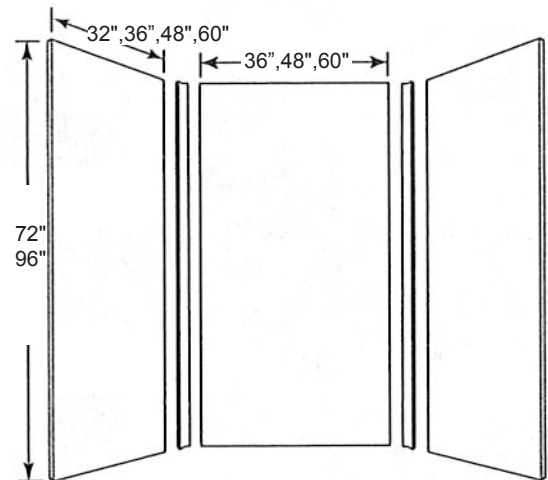

OPTIONS

- Storage pods, grab bars, storage shelves, flat inside corner molding, and outside corner trims.

SMSWK603296 shown with SMFLU6032L Shower Base

Specified Model:

	SIZE	MODEL NO.	Width	Depth	Height	Weight(lbs)
SHOWER WALL KITS 72"						
<input type="checkbox"/>	36" x 36" x 72"	SMSWK363672	36"	36"	72"	156
<input type="checkbox"/>	48" x 36" x 72"	SMSWK483672	48"	36"	72"	168
<input type="checkbox"/>	60" x 36" x 72"	SMSWK603672	60"	36"	72"	190
<input type="checkbox"/>	48" x 48" x 72"	SMSWK484872	48"	48"	72"	171
<input type="checkbox"/>	60" x 32" x 72"	SMSWK603272	60"	32"	72"	185
<input type="checkbox"/>	60" x 48" x 72"	SMSWK604872	60"	48"	72"	210
<input type="checkbox"/>	60" x 60" x 72"	SMSWK606072	60"	60"	72"	240
SHOWER WALL KITS 96"						
<input type="checkbox"/>	36" x 36" x 96"	SMSWK363696	36"	36"	96"	193
<input type="checkbox"/>	48" x 36" x 96"	SMSWK483696	48"	36"	96"	223
<input type="checkbox"/>	48" x 48" x 96"	SMSWK484896	48"	48"	96"	228
<input type="checkbox"/>	60" x 32" x 96"	SMSWK603296	60"	32"	96"	240
<input type="checkbox"/>	60" x 36" x 96"	SMSWK603696	60"	36"	96"	252
<input type="checkbox"/>	60" x 48" x 96"	SMSWK604896	60"	48"	96"	280
<input type="checkbox"/>	60" x 60" x 96"	SMSWK606096	60"	60"	96"	320