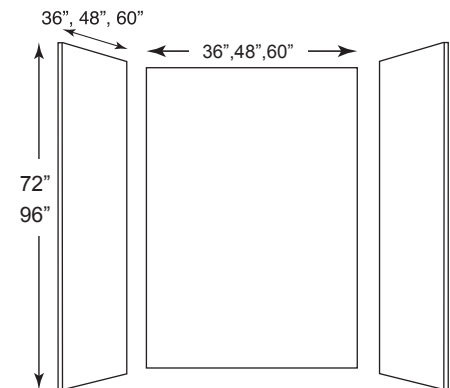

	SIZE	MODEL NO.	Width	Depth	Height	Weight(lbs)
SHOWER WALL KITS 72"						
<input type="checkbox"/>	36" x 36" x 72"	SMLWK363672	36"	36"	72"	156
<input type="checkbox"/>	48" x 36" x 72"	SMLWK483672	48"	36"	72"	168
<input type="checkbox"/>	60" x 36" x 72"	SMLWK603672	60"	36"	72"	190
<input type="checkbox"/>	60" x 48" x 72"	SMLWK604872	60"	48"	72"	254
<input type="checkbox"/>	60" x 60" x 72"	SMLWK606072	60"	60"	72"	317
SHOWER WALL KITS 96"						
<input type="checkbox"/>	36" x 36" x 96"	SMLWK363696	36"	36"	96"	193
<input type="checkbox"/>	48" x 36" x 96"	SMLWK483696	48"	36"	96"	223
<input type="checkbox"/>	60" x 36" x 96"	SMLWK603696	60"	36"	96"	252
<input type="checkbox"/>	60" x 48" x 96"	SMLWK604896	60"	48"	96"	336
<input type="checkbox"/>	60" x 60" x 96"	SMLWK606096	60"	60"	96"	420

Transition Wall Kits

Specified Model:

	SIZE	MODEL NO.	Width	Depth	Height	Weight(lbs)
TRANSITION SHOWER WALL KITS 72"/24"						
<input type="checkbox"/>	36"x36"x72"/24"	SMLWKX36367224	36"	36"	96"	195
<input type="checkbox"/>	48"x36"x72"/24"	SMLWKX48367224	48"	36"	96"	226
<input type="checkbox"/>	60"x36"x72"/24"	SMLWKX60367224	60"	36"	96"	257

	SIZE	MODEL NO.	DESCRIPTION	Width	Height	Weight (lbs)
SHOWER WALL PANEL 96"						
<input type="checkbox"/>	36" x 96"	SMLW3696	Shower Wall	36"	96"	64
<input type="checkbox"/>	48" x 96"	SMLW4896	Shower Wall	48"	96"	85
<input type="checkbox"/>	60" x 96"	SMLW6096	Shower Wall	60"	96"	107

Deco Strips Specified Models:

	Kits	Wall Color	Overall Size	Recommended Deco Strips	Weight (lbs.)
<input type="checkbox"/>	SMLWKD603696-	181	60" x 36" x 96"	DW / WG / FW	257
<input type="checkbox"/>	SMLWKD603696-	185	60" x 36" x 96"	PC / HO	257
<input type="checkbox"/>	SMLWKD603696-	186/190	60" x 36" x 96"	DW / WG / HO	257