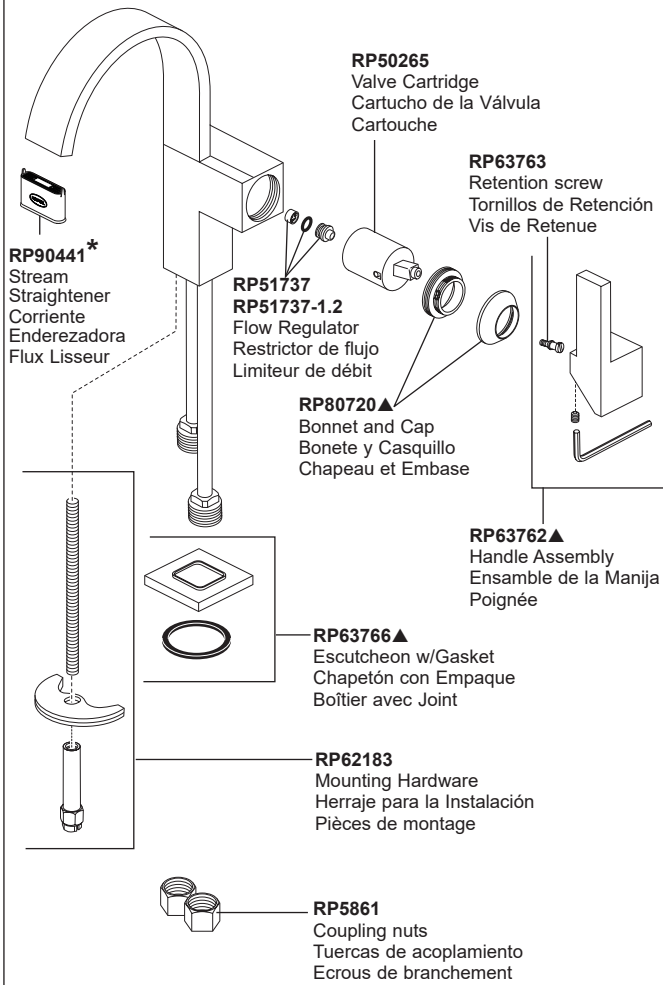

**65080LF-▲****65480LF-▲**

\* Component must be replaced once removed. This is not a user-serviceable part.

Debe reemplazar el componente una vez que lo ha retirado.  
Esto no es una pieza que puede ser reparada por el usuario.

Le composant doit être remplacé une fois qu'il a été enlevé. Il ne peut être réparé.

▲Specify Finish / Especificque el Acabado / Précisez le Fini