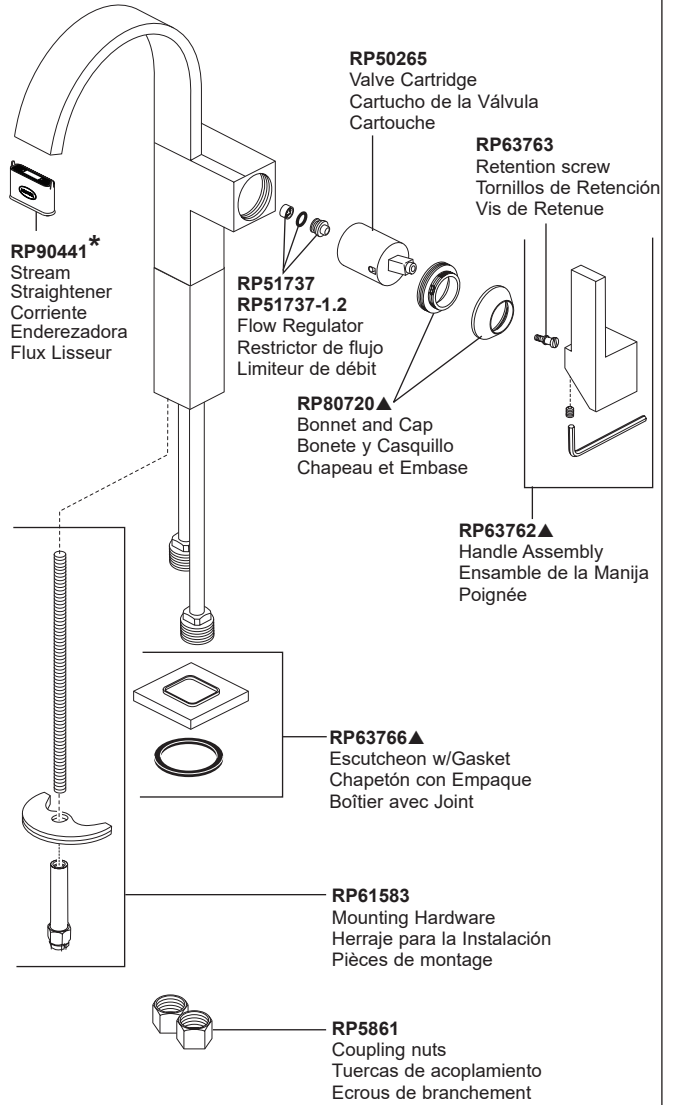

**65080LF-▲****65480LF-▲**

\* Component must be replaced once removed. This is not a user-serviceable part.

Debe reemplazar el componente una vez que lo ha retirado.  
Esto no es una pieza que puede ser reparada por el usuario.

Le composant doit être remplacé une fois qu'il a été enlevé. Il ne peut être réparé.

▲Specify Finish / Especificque el Acabado / Précisez le Fini