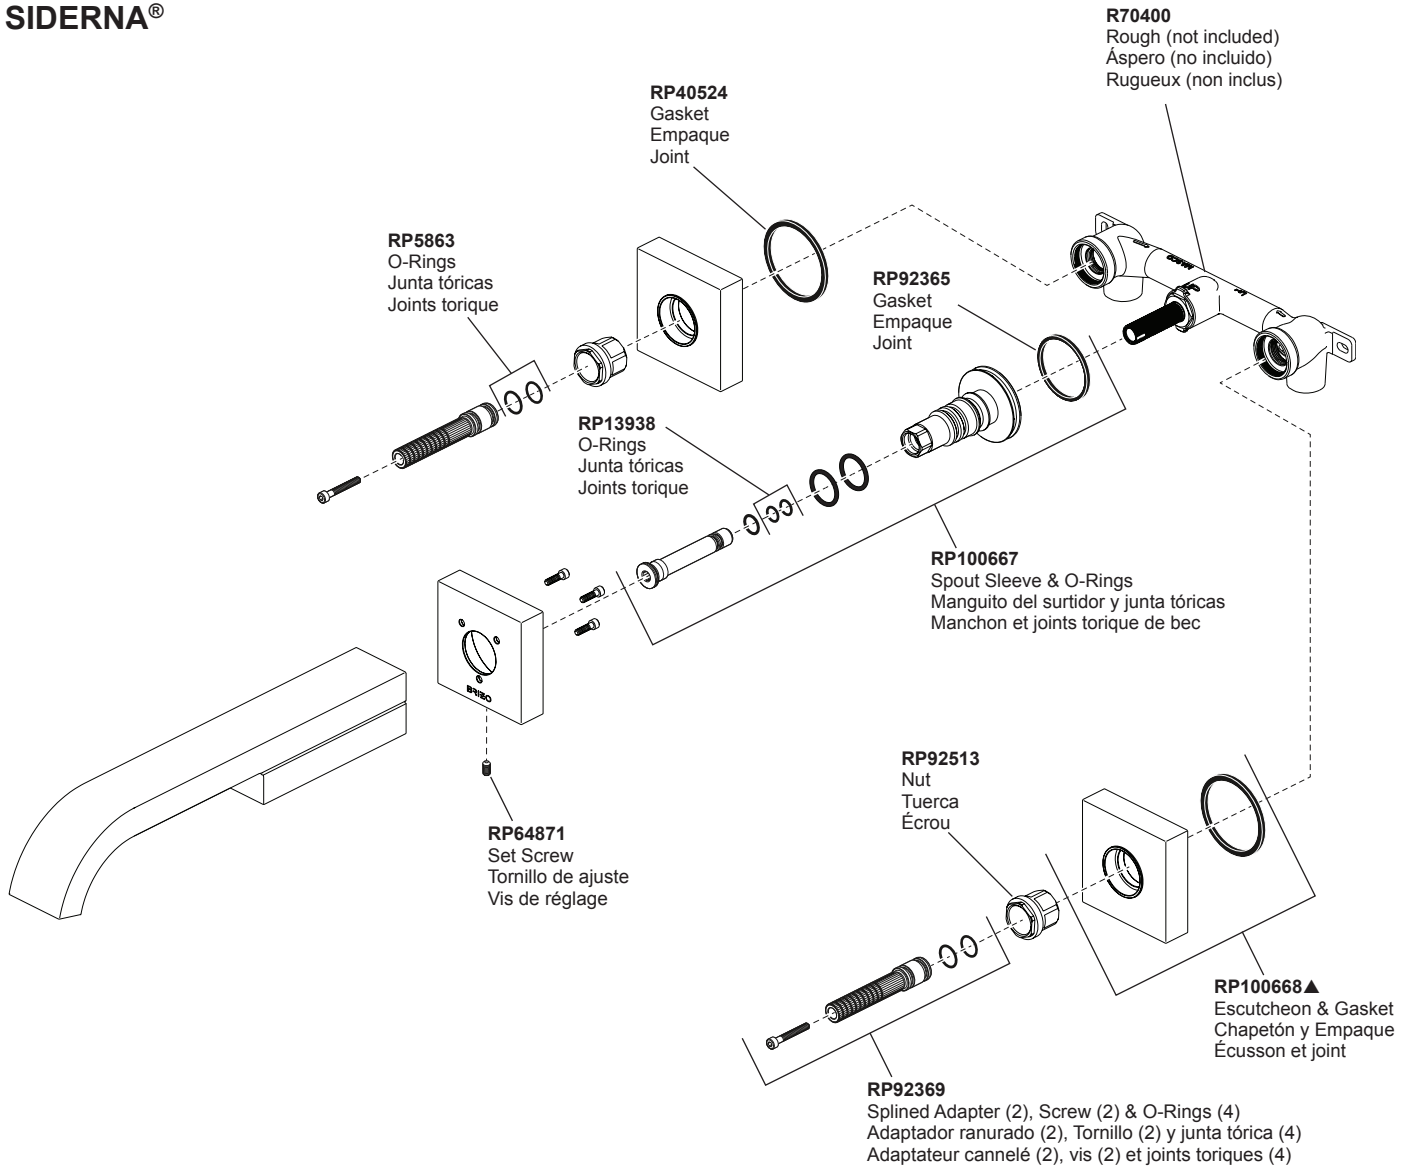

Model/Modelo/Modèle
T70480-▲LHP
 Series/Series/Seria
SIDERNA®

RP91573
Glide Rings
Aros deslizantes
Anneaux de glissement

Note: Handles sold separately.
Nota: Manijas se vende por separado.
Note : Manettes vendu séparément.

HL70480▲
 Handles (Metal Inserts) & Glide Rings
 Manijas (insertos de metal) y aros deslizantes
 Manettes (éléments rapportés en métal) et anneaux de glissement

HL70481▲
 Handles (Green Glass Inserts) & Glide Rings
 Manijas (Insertos verdes de vidrio) y aros deslizantes
 Manettes (éléments rapportés verts en verre) et anneaux de glissement

HL70482▲
 Handles (Solar Gray Glass Inserts) & Glide Rings
 Manijas (insertos gris solares de vidrio) y aros deslizantes
 Manettes (éléments rapportés gris en verre) et anneaux de glissement

▲ Specify Finish/ Especificque el Acabado / Précisez le Fini