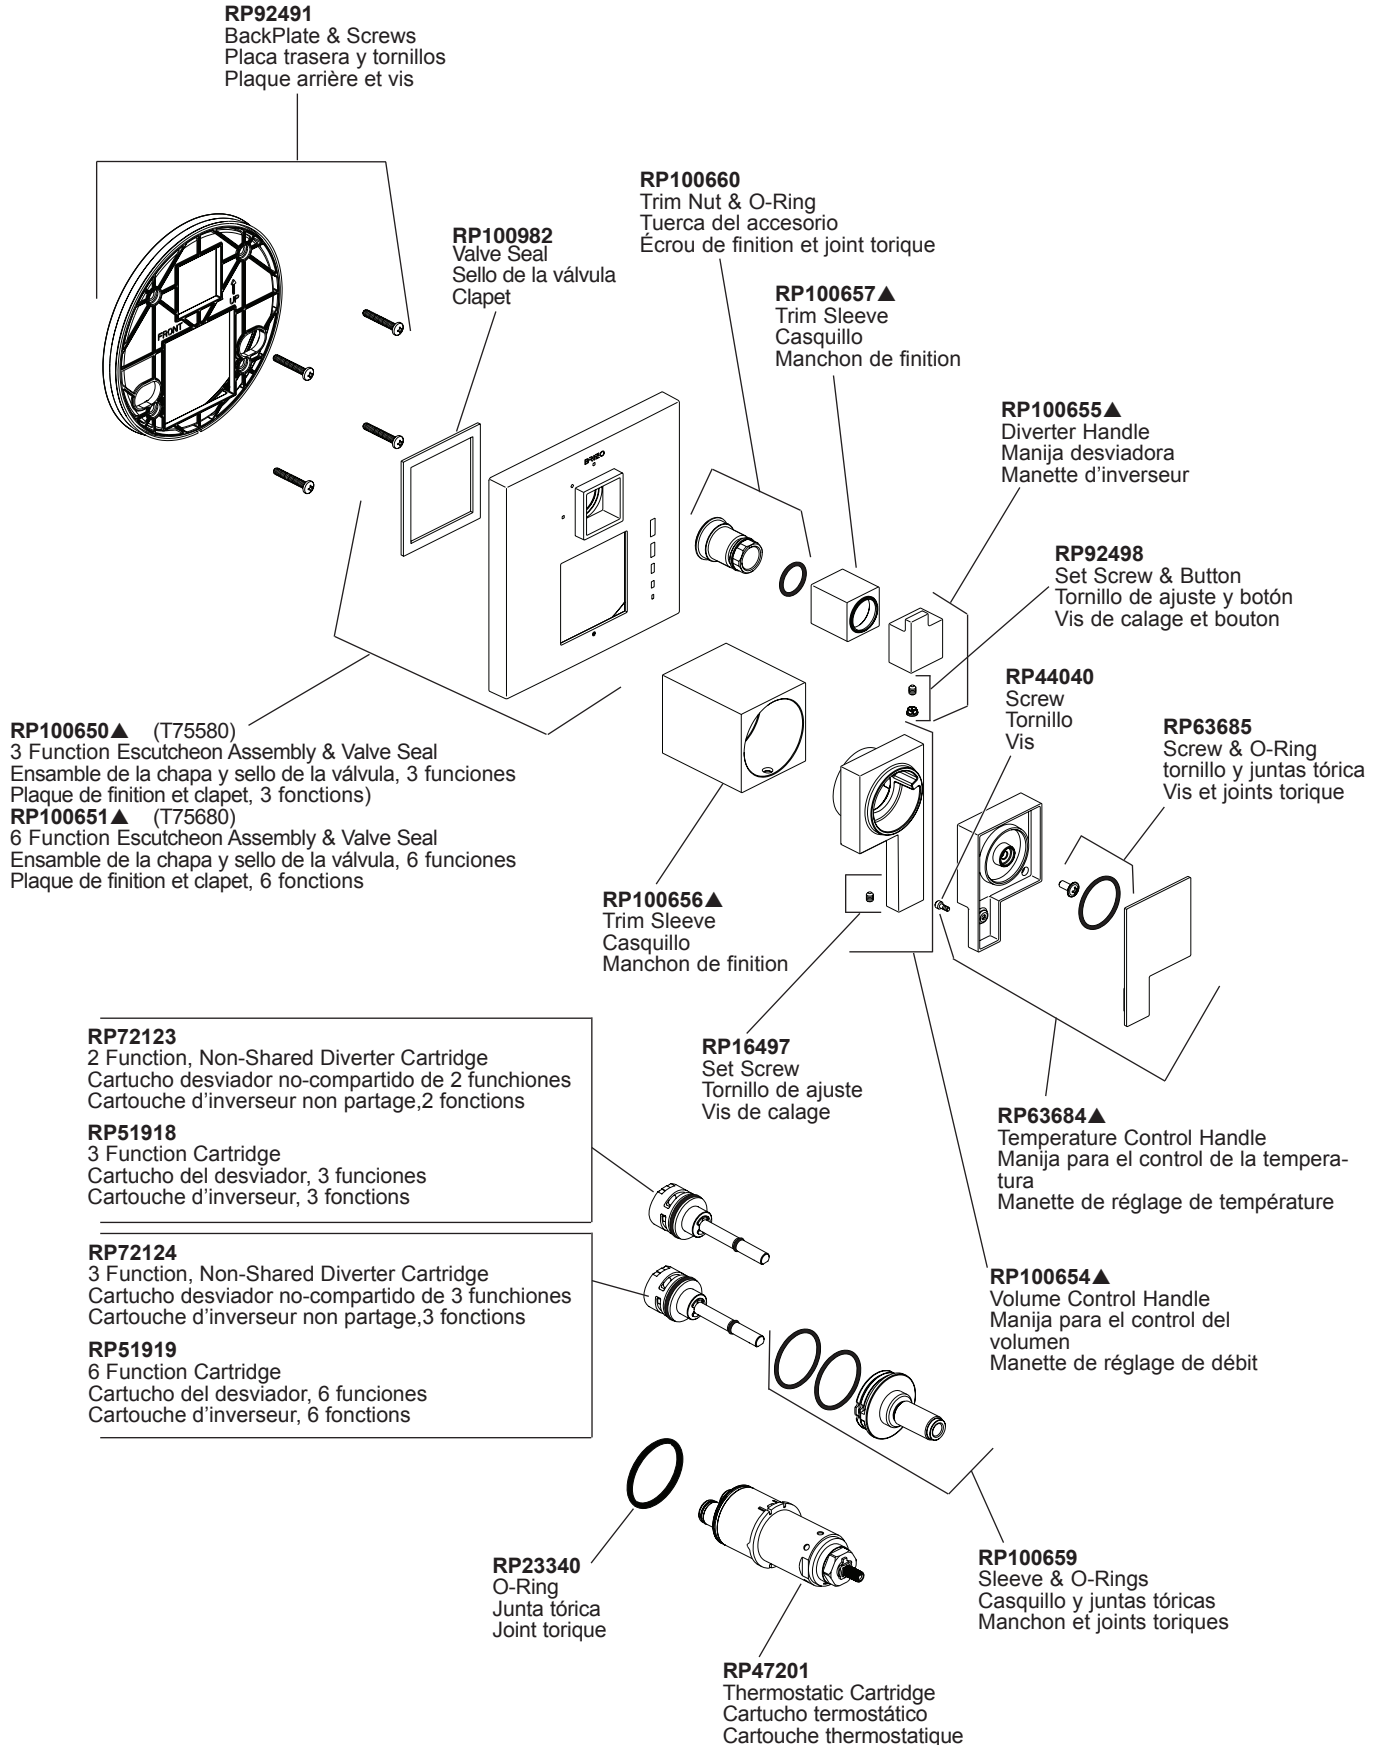

# Models / Modelos / Modèles T75580 & T75680

▲ Specify Finish/Especifíque el Acabado/ Précisez le fini

Thick Wall Installation Kits (Not included)  
Juego de piezas para la instalación en paredes gruesas (no incluido)  
Trousse d'installation pour mur épais (Non incluse)

Provides up to 1" extension.  
Proporciona una extensión de hasta 1".  
Elles procurent un dégagement supplémentaire de 1 po.