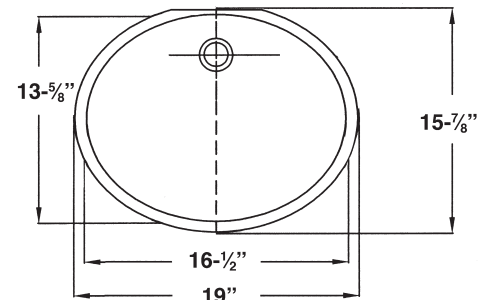

### Specified Model

	MODEL NO.	DESCRIPTION	Width	Depth	Height	Ship Wt. lbs.
<b>ABOVE COUNTER LAVATORY</b>						
<input type="checkbox"/>	SML-1530-01	Lavatory Bowl	19"	15 <sup>7</sup> / <sub>8</sub> "	8"	17.6